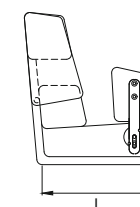

P 240

Dragonfly

- Poltrona fissa
 - Tessuto di rivestimento standard in vinile o pelle
 - In alternativa è possibile rivestire la poltrona con il tessuto inviato dal cliente
 - Seduta ribaltabile per consentire la guida in posizione eretta
 - Braccioli ribaltabili
 - Optional: ricamo del logo custom e cucitura a rombi
-
- Fixed helm seat
 - Standard vinyl fabric upholstery or genuine leather
 - As alternative, we can cover the chair using the client's fabric
 - Flip up bolster for stand-up steering position
 - Flip up armrests
 - Optional: custom logo embroidery and diamond stitching

A mm	575
B mm	710
C mm	660
D mm	~170
F mm	480
L mm	430
U mm	500
Weight kg	28