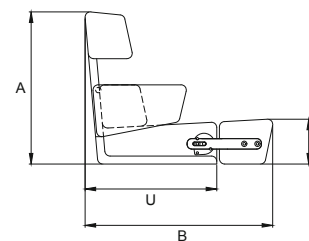

P 240

Dragonfly

- Poltrona fissa
 - Tessuto di rivestimento standard in vinile o pelle
 - In alternativa è possibile rivestire la poltrona con il tessuto inviato dal cliente
 - Seduta ribaltabile per consentire la guida in posizione eretta
 - Braccioli ribaltabili
 - Optional: ricamo del logo custom e cucitura a rombi
-
- Fixed helm seat
 - Standard vinyl fabric upholstery or genuine leather
 - As alternative, we can cover the chair using the client's fabric
 - Flip up bolster for stand-up steering position
 - Flip up armrests
 - Optional: custom logo embroidery and diamond stitching

A mm	575
B mm	710
C mm	660
D mm	~170
F mm	480
L mm	430
U mm	500
Weight kg	28