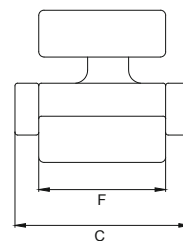

P 240

Dragonfly

- Poltrona fissa
 - Tessuto di rivestimento standard in vinile o pelle
 - In alternativa è possibile rivestire la poltrona con il tessuto inviato dal cliente
 - Seduta ribaltabile per consentire la guida in posizione eretta
 - Braccioli ribaltabili
 - Optional: ricamo del logo custom e cucitura a rombi
-
- Fixed helm seat
 - Standard vinyl fabric upholstery or genuine leather
 - As alternative, we can cover the chair using the client's fabric
 - Flip up bolster for stand-up steering position
 - Flip up armrests
 - Optional: custom logo embroidery and diamond stitching

A mm	575
B mm	710
C mm	660
D mm	~170
F mm	480
L mm	430
U mm	500
Weight kg	28